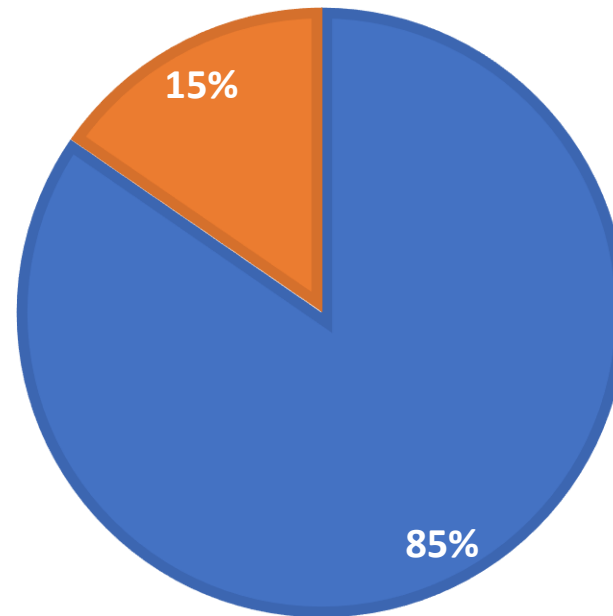

c) Wann sollte die Mitgliederversammlung stattfinden?
(n=13)

ZEITPUNKT MITGLIEDERVERSAMMLUNG

■ Frühjahr ■ Herbst