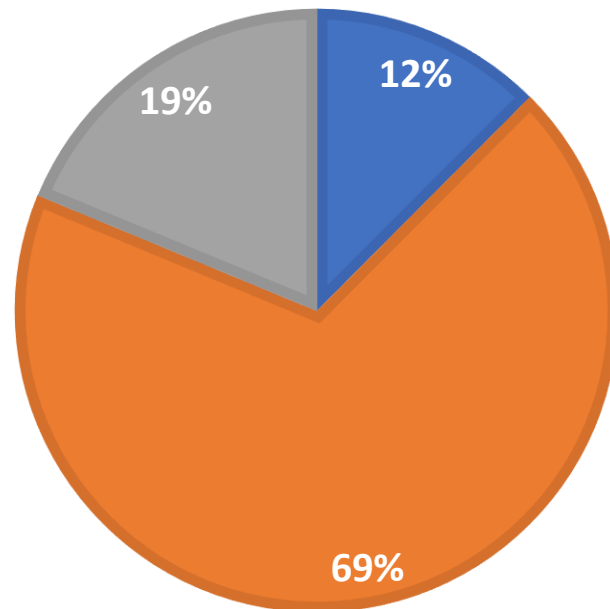

Wie bewerten Sie die Aussichten für das Mietomnibusgeschäft für das Jahr 2023? (n=16)

AUSSICHTEN MIETBUS 2023

■ positiv ■ eher positiv ■ eher negativ