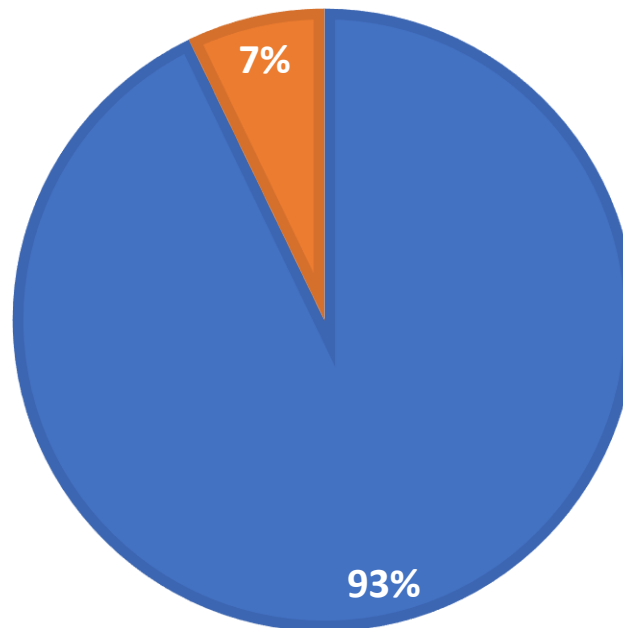

ÖPNV/Schülerverkehr

- Faire Bedingungen bei Fahrtenausfall im Schülerverkehr
- Kernzeiten Bus 5:00 h bis 22:00 h
- Familienfreundliche Arbeitszeiten / Vermeidung geteilter Dienste
- Ausreichende Finanzierung der Kommunen
- fairer Kostenausgleich über Hessen-Index

Soll der Tagungsort CPH Hanau beibehalten werden oder ist ein Wechsel gewünscht?
(n=14)

ORT MITGLIEDERVERSAMMLUNG

■ CPH Hanau ■ Wechsel

c) Wann sollte die Mitgliederversammlung stattfinden?
(n=13)

ZEITPUNKT MITGLIEDERVERSAMMLUNG